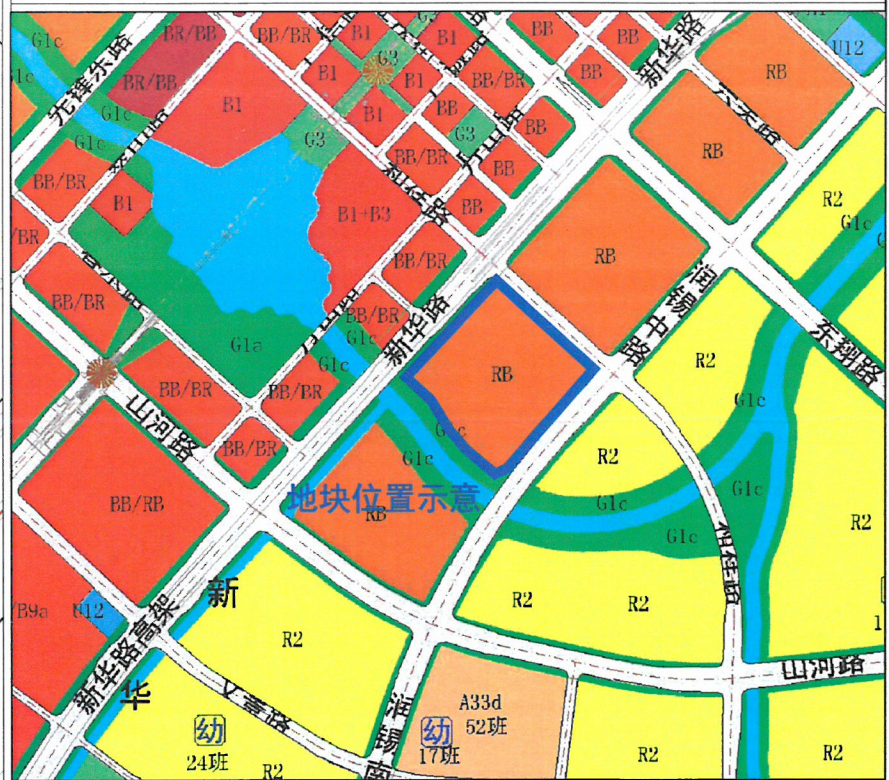

控规管理单元 (GT-SS-ZN)

说明：  
本地块一年内未签订国有土地使用权出让合同的，地块规划图自行失效。

图例

- 道路红线及中心线
- 高压线及高压控制走廊
- 可建设用地范围线
- 轨道交通控制线
- 建筑控制线
- 文物保护范围
- 高层建筑控制线
- 现状保留建筑
- 地下空间控制线
- 绿地范围
- 禁止机动车出入口控制线
- 尺寸标注
- 机动车开口方向
- 坐标标注

**无锡市自然资源和规划局地块规划图**

地块位置	锡东新城商务区新华路东，九里河北		
地块名称	新华路东，九里河北地块	地块编号	XDG-2019-19号
所属行政区	锡山区	日期	2019年5月